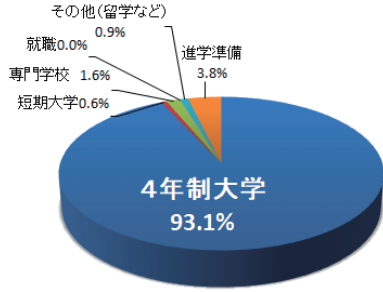

## 普通科と科学探究科(令和2年度) 進路実績

- 進学先概況(卒業生320名)
- 国公立大学合格者数の推移
- 主な合格大学

4年制大学 進学率

**93.1%**

国公立大学 延べ合格者数

**169名**