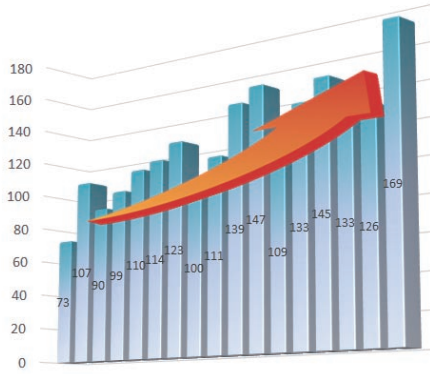

# きめ細やかな進路指導

## 普通科と科学探究科(令和2年度) 進路実績

- 進学先概況(卒業生320名)
- 国公立大学合格者数の推移
- 主な合格大学

4年制大学 進学率

**93.1%**

国公立大学 延べ合格者数

**169名**