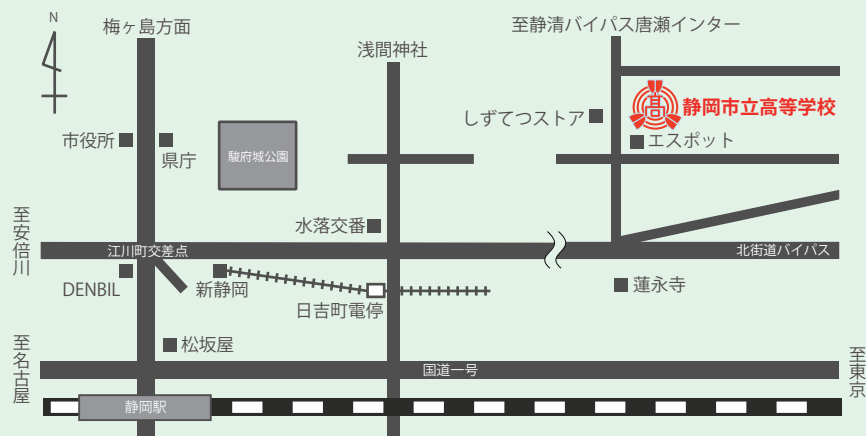

開校記念芸術鑑賞会

海外科学研修(科学探究科)
修学旅行(普通科)

百人一首大会

SSH研究成果発表会
マラソン大会

生徒リーダー研修
卒業式

充実した施設・設備

アクセス

〒420-0803 静岡市葵区千代田三丁目1-1